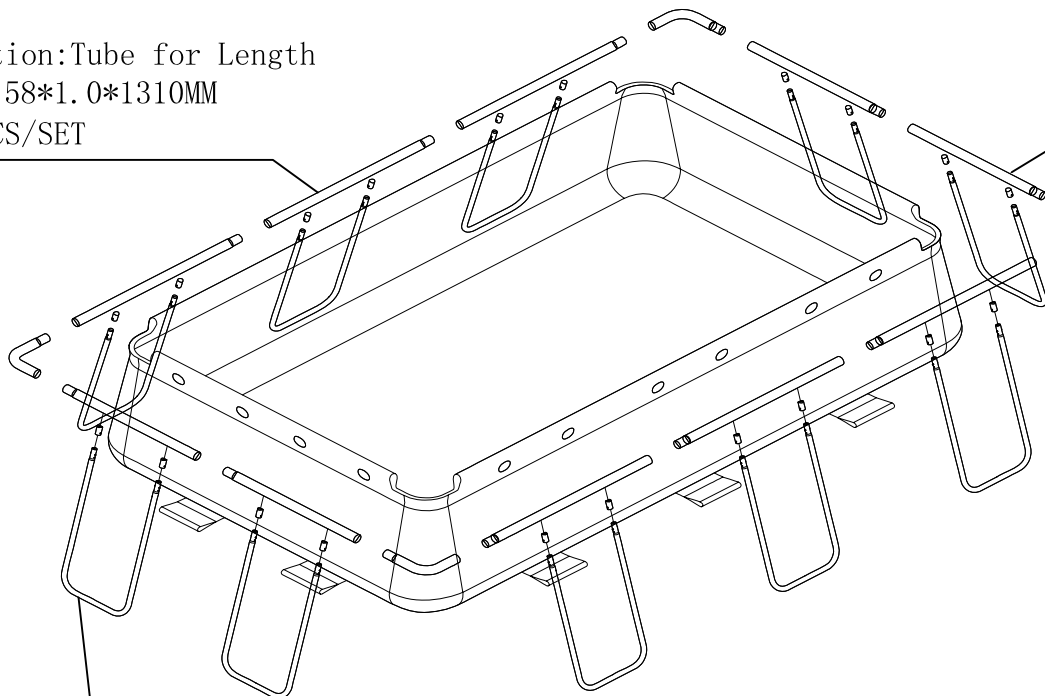

# NB2046 ProSeries™ 9'x18'

Description: Tube for Length  
Spec:  $\phi 58*1.0*1310\text{MM}$   
QTY: 8PCS/SET

Description: Tube for Width  
Spec:  $\phi 58*1.0*1170\text{MM}$   
QTY: 4PCS/SET

Description: ELBOW PIPE  
Spec:  $\phi 58*1.0*530\text{MM}$   
QTY: 4PCS/SET

Description: U Shape Tube  
Spec. :  $50*25*1.0*3145\text{MM}$   
QTY: 12PCS/SET

L:  $253'' \pm 2''$

W:  $147'' \pm 2''$

H:  $52'' \pm 1''$