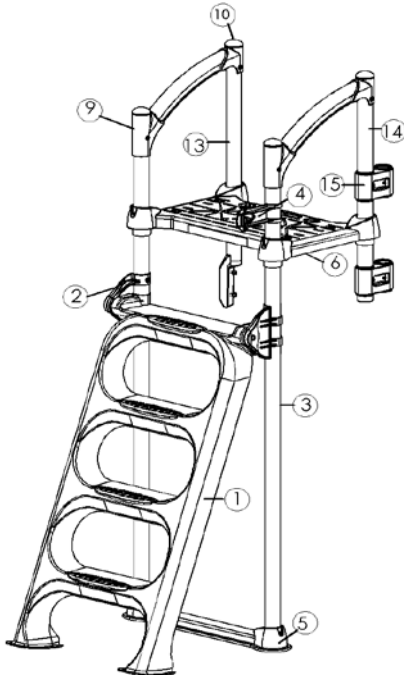

Classic ladder 6004

Product Information

Classic ladder SKU # 6004

Part #	Description	Number
1	Ladder	160-027***
2	Pivot Bloc	160-028
3	PVC post 67"	165-028***
4	Lock	160-030
5	Base	160-009
6	Classic platform	160-003
7	Screw Kit	160-059
9	Ladder handrail	160-010
10	Cap	160-011
13	POST/ADAPTOR	700-087
14	POST 29 1/4"	165-016
15	SPACER/ADAPTOR	700-089